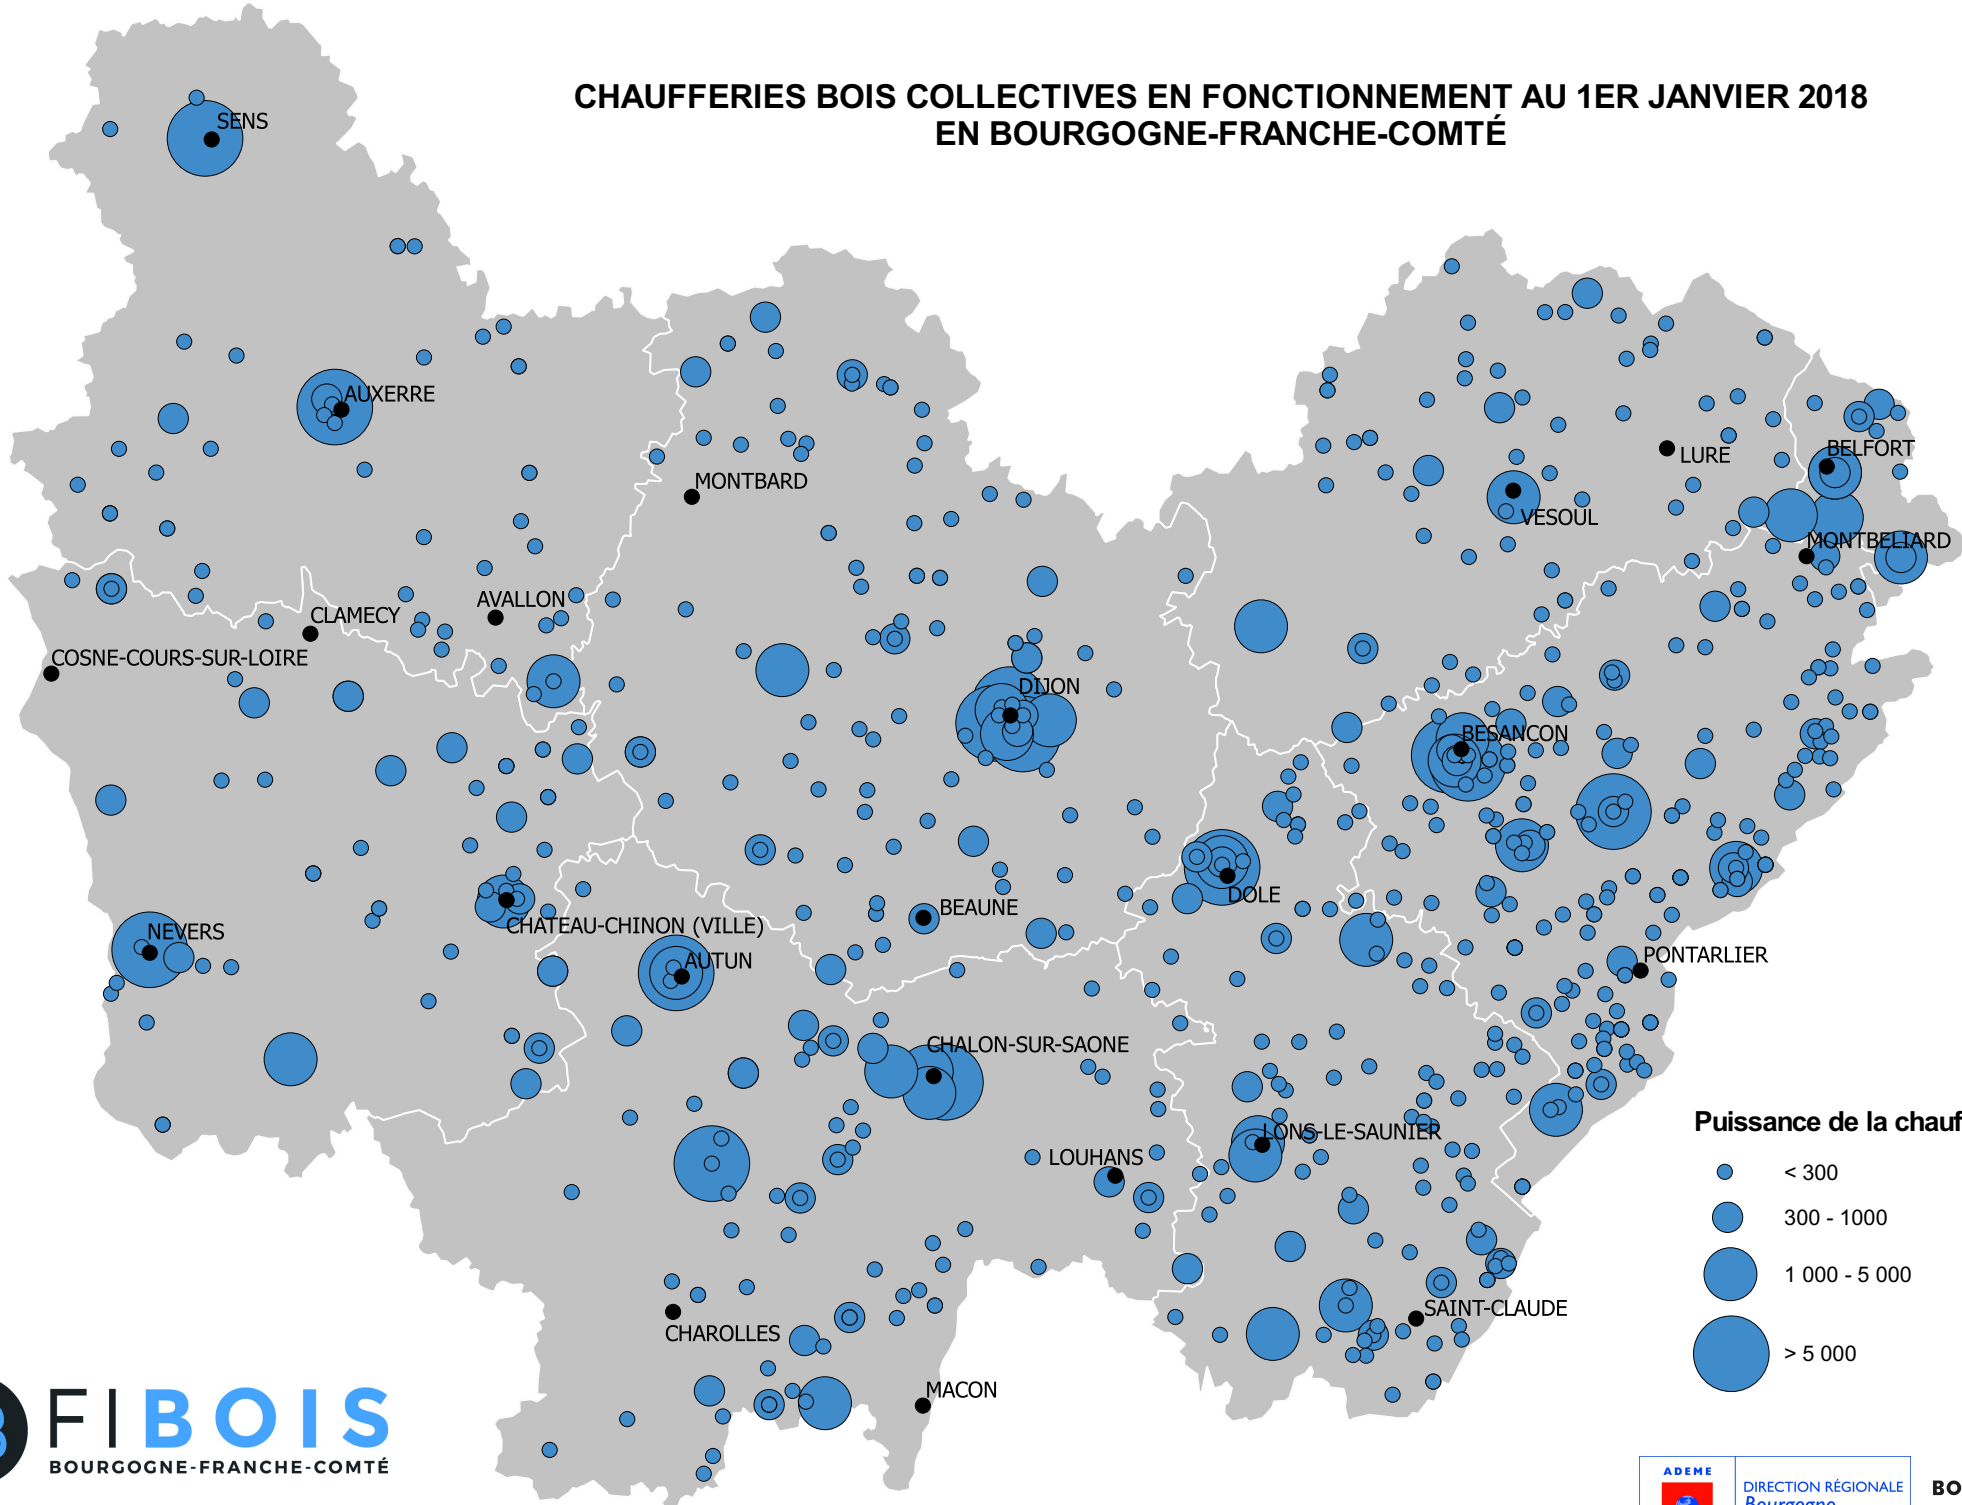

# CHAUFFERIES BOIS COLLECTIVES EN FONCTIONNEMENT AU 1ER JANVIER 2018 EN BOURGOGNE-FRANCHE-COMTÉ

**Puissance de la chaufferie, en kW**